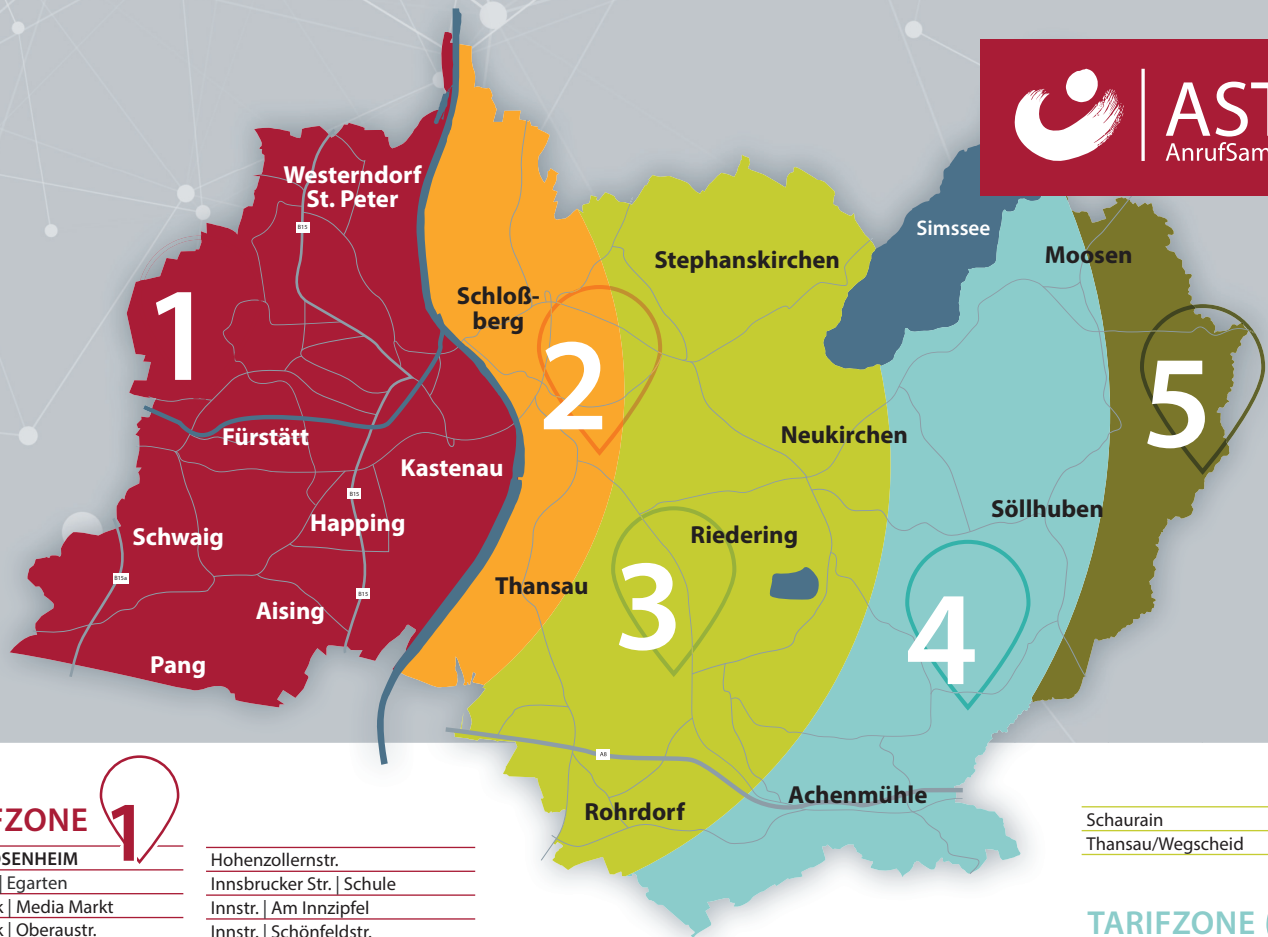

FAHRPREISE

INNERHALB EINER TARIFZONE
ERWACHSENER 5,00 €
KIND 3,50 €

VON ZONE NACH ZONE
ERWACHSENER 5,00 €
KIND 3,50 €

VON ZONE NACH ZONE
ERWACHSENER 7,50 €
KIND 5,00 €

VON ZONE NACH ZONE
ERWACHSENER 10,00 €
KIND 7,00 €

VON ZONE NACH ZONE
ERWACHSENER 12,50 €
KIND 9,50 €

Kind: 4 - 15 Jahre, Kinder bis 4 Jahren fahren kostenlos mit.

Sie lösen bereits bei Beginn der Fahrt Ihren Fahrschein. Die allgemeinen Beförderungsbedingungen finden Sie auf unserer Website unter: swro.de/ast

ROHRDORF

Achenmühle/Frasdorfer Str.
Achenmühle/Gasthaus
Apfelkam
Höhenmoos
Osterkam
Rohrdorf/Thalmann
Rohrdorf/Wolfspoint
Sachsenkam
Speckbach
Talham

TARIFZONE 5

RIEDERING

Anisag
Farnach
Irnkam
Kinten/ Pietzenberg
Mangolding
Moosen
Offenwinkl
Parnsberg
Schralling
Tiefenthal